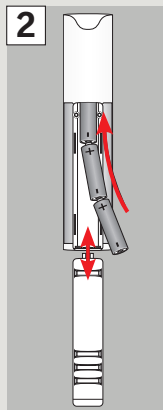

VELUX®

VSE/VCE
KLR 100

ENGLISH: Quick start guide

ESPAÑOL: Guía rápida

FRANÇAIS : Guide de démarrage rapide

VAS 452416-0309

1
Disconnect the main power supply.
Desconnecte la corriente.
Débranchez l'alimentation du réseau.