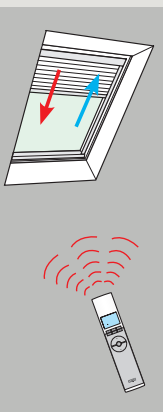

VELUX®

VSE/VCE
KLR 100

ENGLISH: Quick start guide

ESPAÑOL: Guía rápida

FRANÇAIS : Guide de démarrage rapide

VAS 452416-0309

1
Disconnect the main power supply.
Desconnecte la corriente.
Débranchez l'alimentation du réseau.