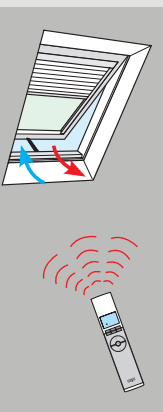

VELUX®

VSE/VCE
KLR 100

ENGLISH: Quick start guide

ESPAÑOL: Guía rápida

FRANÇAIS : Guide de démarrage rapide

VAS 452416-0309

1
Disconnect the main power supply.
Desconnecte la corriente.
Débranchez l'alimentation du réseau.