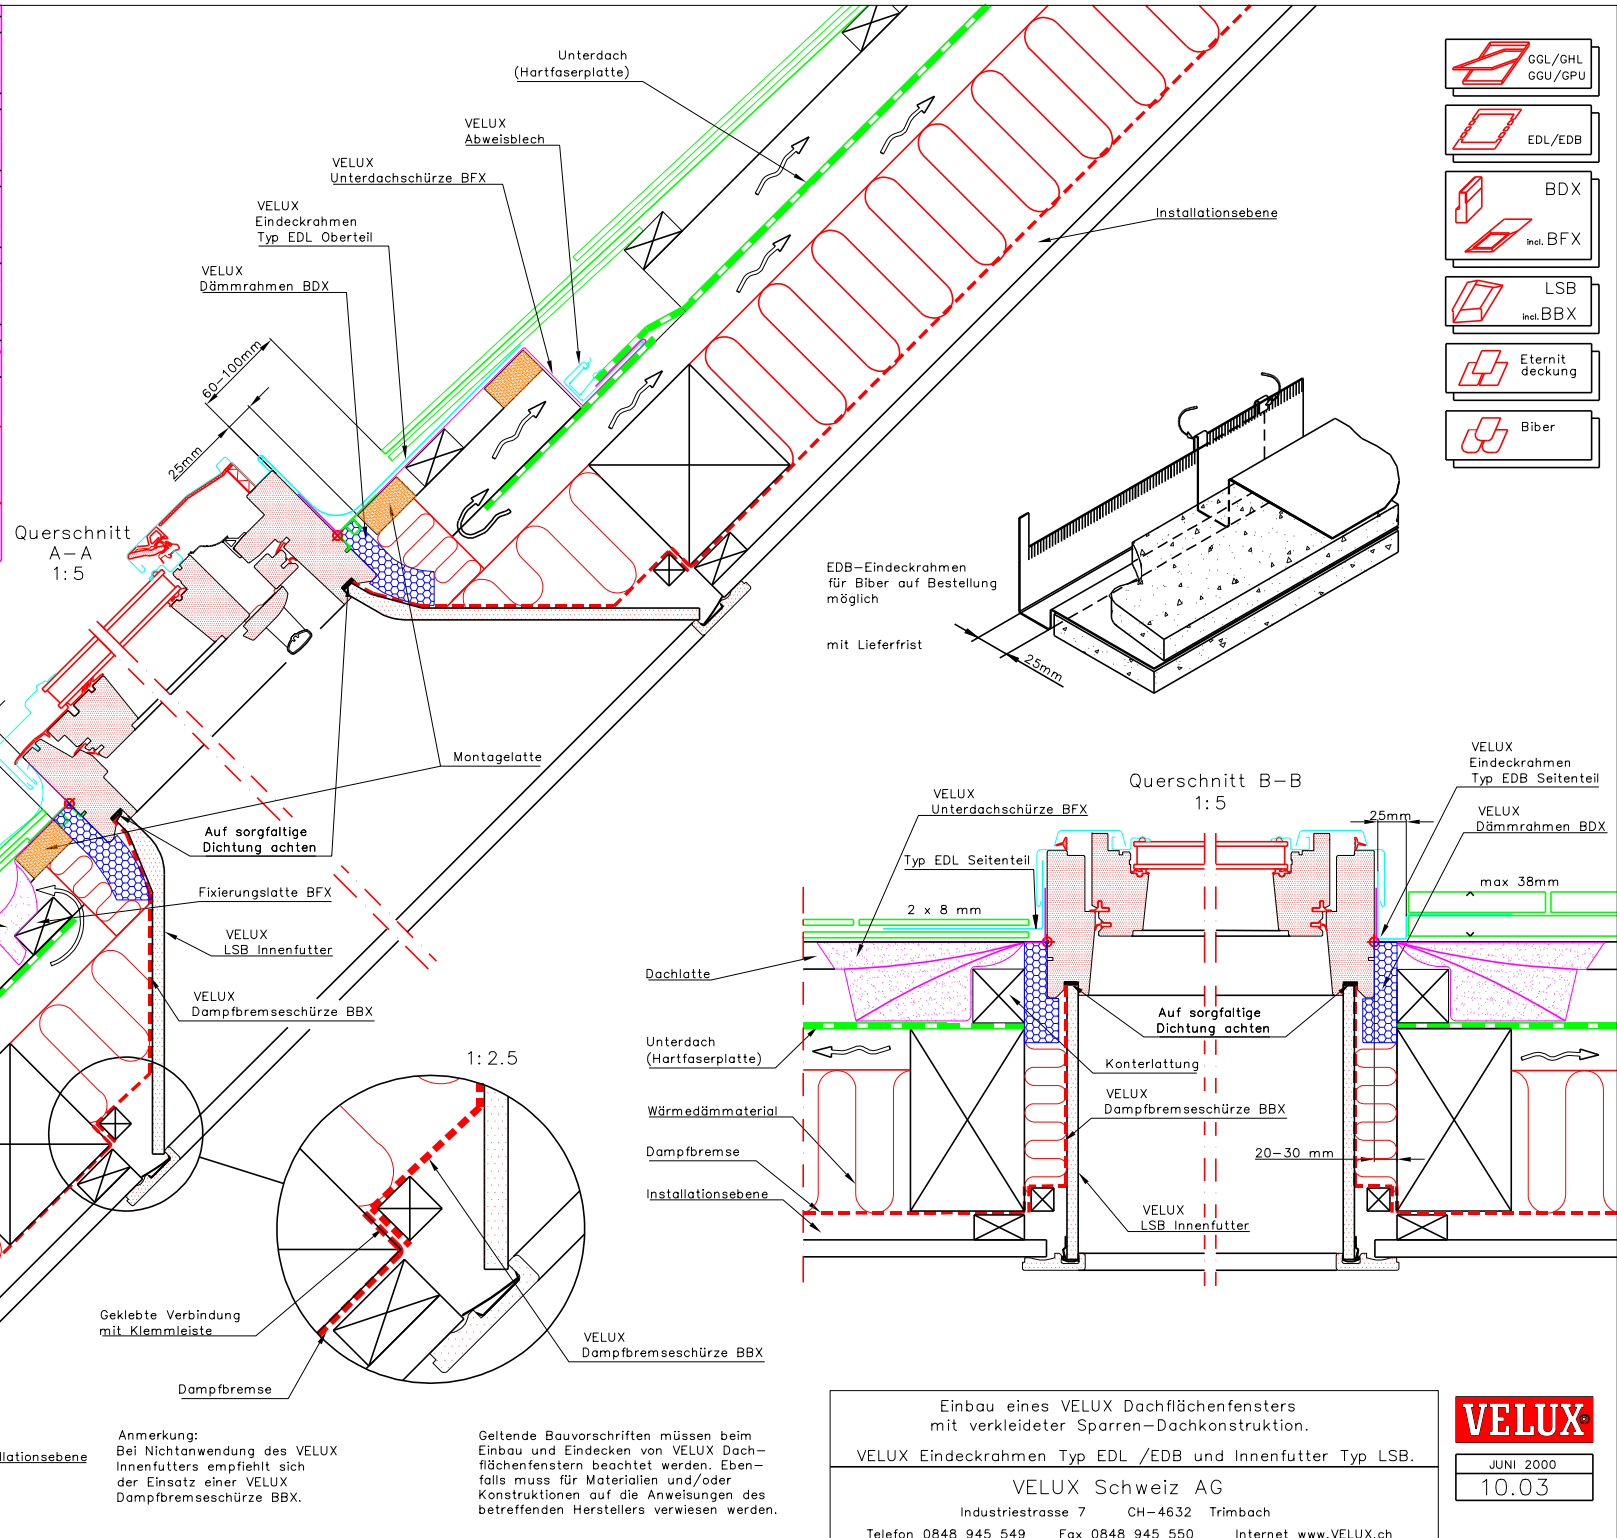

Aufriss winkelrecht auf dem Dach  
1:20

-  GGL/GHL  
GGU/GPU
-  EDL/EDB
-  BDX
-  Incl. BFX
-  LSB  
incl. BBX
-  Eternit  
deckung
-  Biber

Einbau eines VELUX Dachflächenfensters  
mit verkleideter Sparren-Dachkonstruktion.  
VELUX Eindeckrahmen Typ EDL /EDB und Innenfutter Typ LSB.